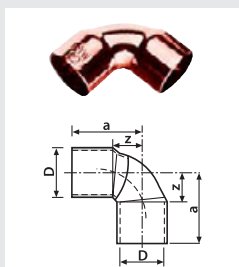

KAN-therm отвод двухраструбный 90° Si пайка 5090

Размер D	a	Z	Кол-во	Код арт.
8	16,4	9,6	10/500	509008
10	17	9	10/450	509010
12	17,2	8,6	10/350	509012
15	21,5	9,8	10/200	509015
18	24,5	11,9	10/200	509018
22	30,2	14,8	10/120	509022
28	36	17,6	10/60	509028
35	45,6	20,8	1/20	509035
42	62,2	62,2	1/15	509042
54	82,5	50,5	1/10	509054