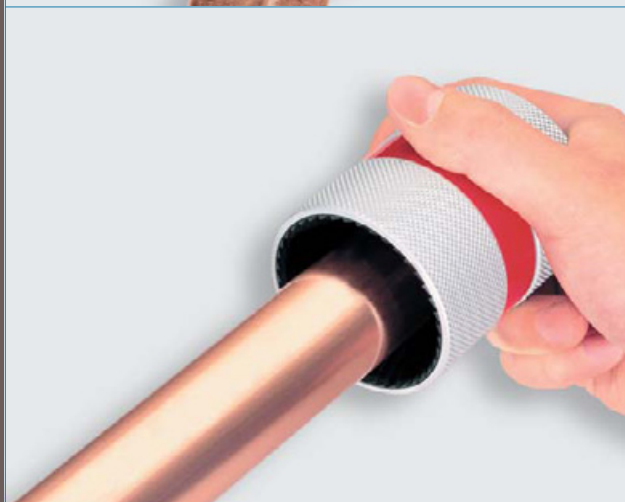

СИСТЕМА **KAN-therm** Copper Press

ISO 9001 : 2000

ТЕХНОЛОГИЯ
УСПЕХА

Система KAN-therm Copper Press	3
Перечень кодов артикулов	25
ЗАЯВКА	28

KAN-therm муфта Cu press 7270

Размер D	L	Z	Кол-во	Код арт.
12	42	8	10	727012
15	43	3	10	727015
18	43,8	3,8	10	727018
22	45,9	3,9	10	727022
28	49,9	3,9	5	727028
35	62	6	5	727035
42	71	6,5	1	727042
54	83	8,5	1	727054
64	186	86	1	727064
76	112	51	1	727076
89	220	96	1	727089
108	199	64	1	7270108