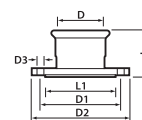

KAN-therm фланец с втулкой Cu press 7520

Размер D×DN	L	L1	D1	D2	D3	Отв.	Кол-во	Код арт.
64×DN65	99	96	145	185	18	4	1	752064
76×DN65	103	115	145	185	18	4	1	752076
108×DN100	126	158	180	220	18	8	1	7520108