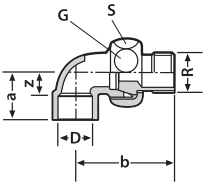

KAN-therm соединитель угловой разъемный с нар. рез. с коническим уплотнением, бронза пайка 4098g

Размер D×Rp	a	b	G	S	Z	Кол-во	Код арт.
15×½"	20,4	51,7	¾"	30	9,8	10/60	4098G1512
18×½"	21,4	52,7	¾"	30	8,8	10/50	4098G1812
18×¾"	21,4	54,3	1"	37	8,8	10/50	4098G1834
22×¾"	27,4	59,6	1"	37	12	10/40	4098G2234
22×1"	31	63,3	1¼"	46	15,6	10/40	4098G221
28×1"	34,4	66,6	1¼"	46	16	10/20	4098G281
35×1¼"	43	81	1½"	53	20	1/10	4098G35114
42×1½"	51	89	2"	65	24	1/5	4098G42125