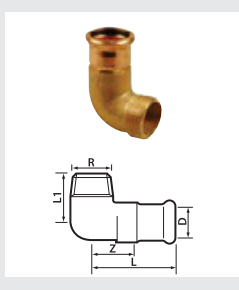

KAN-therm отвод 90° с наружной резьбой Cu press 6092g

Размер D×R	L	L1	Z	Кол-во	Код арт.
12×3/8"	30	24,5	13	5	6092G1238
12×1/2"	32	30,5	15	5	6092G1212
15×3/8"	32	26,5	12	5	6092G1538
15×1/2"	38	34	18,5	10	6092G1512
18×1/2"	35	34	15	5	6092G1812
18×3/4"	38	32,5	18	5	6092G1834
22×3/4"	48,5	45	28	5	6092G2234
28×1"	58	53	36	5	6092G281
35×1 1/4"	55	47	30	5	6092G35114
42×1 1/2"	62	51	32	1	6092G42112
54×2"	70	63	35	1	6092G542