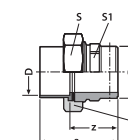

KAN-therm соединитель разъемный с нар. резьбой с плоским уплотнением, бронза пайка 4331g

Размер D×R	a	G	S	S1	Z	Кол-во	Код арт.
12×3/8"	42,7	1/2"	24	19	34,1	10/120	4331G1238
15×1/2"	49,4	3/4"	30	25,2	38,8	10/100	4331G1512
18×1/2"	49,4	3/4"	30	25,2	36,8	10/80	4331G1812
22×3/4"	56,9	1"	37	32	41,5	10/60	4331G2234
22×1"	58,8	1"	37	32	43,4	10/40	4331G221
28×1"	61,9	1 1/4"	46	39,5	43,5	10/40	4331G281
35×1 1/4"	68,2	1 1/2"	52	45,5	45,2	1/15	4331G35114
42×1 1/2"	72,9	1 3/4"	58	51	45,9	1/10	4331G42112
54×2"	84,5	2 3/8"	75	65	52,5	1/5	4331G542