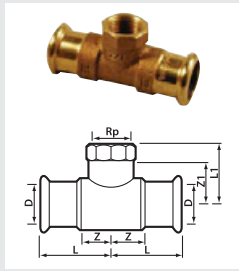

KAN-therm тройник с внутренней резьбой Cu press 6130g

Размер D×Rp	L	L1	Z	Z1	Кол-во	Код арт.
12×½"	28,5	23	11,5	6,5	5	6130G1212
15×½"	41,4	22,5	21,4	6,5	5	6130G1512
18×½"	42	24	22	8	5	6130G1812
22×½"	42	26	21	11	5	6130G2212
22×¾"	45	27,3	24	11	5	6130G2234
28×½"	44	29	21	14	5	6130G2812
28×¾"	41	34	18	13,5	5	6130G2834
35×½"	50	34	24	19	5	6130G3512
42×½"	57	38	27	23	1	6130G4212
54×½"	69	44	34	29	1	6130G5412