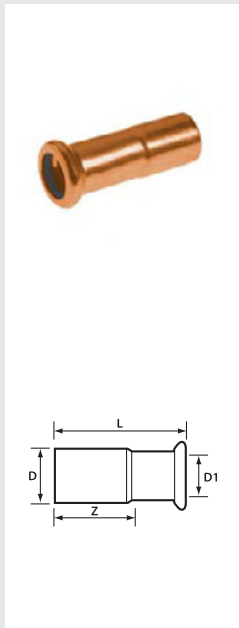

**KAN-therm** муфта (без ограничителя) Cu press 7270s

Размер D	L	Z	Кол-во	Код арт.
15	80	25	5	7270S15
18	80	25	5	7270S18
22	84	25	5	7270S22
28	91	30	5	7270S28
35	99	26	5	7270S35
42	119	30	1	7270S42
54	141	35	1	7270S54
64	107	50	1	7270S64
76	113	50	1	7270S76
89	130	62	1	7270S89
108	131	67	1	7270S108

**KAN-therm** соединитель с внутренней резьбой Cu press 6270g

Размер D×Rp	L	Z	A/F	Кол-во	Код арт.
12×3/8"	30,7	2,3	20	5	6270G1238
12×1/2"	35	3	24,5	5	6270G1212
15×3/8"	33,3	1,9	20	5	6270G1538
15×1/2"	37,5	2,5	24,5	10	6270G1512
15×3/4"	39,4	3,1	30	5	6270G1534
18×1/2"	37	2	25	5	6270G1812
18×3/4"	39	2,7	30	5	6270G1834
22×1/2"	36,5	0,5	30	5	6270G2212
22×3/4"	39	1,7	30	5	6270G2234
22×1"	42,6	2,5	37	5	6270G221
28×3/4"	39,8	0,5	37	5	6270G2834
28×1"	44,5	2,4	37	5	6270G281
28×1 1/4"	47,9	3,5	46	5	6270G28114
35×1"	45,7	0,6	41	5	6270G351
35×1 1/4"	49,5	0,6	46	5	6270G35114
42×1 1/4"	52	0,6	46	1	6270G42114
42×1 1/2"	53,6	2,2	52,5	1	6270G42112
54×2"	63,1	2,4	65	1	6270G542
64×2 1/2"	123	12	83	1	6270G64212

**KAN-therm** соединитель с наружной резьбой Cu press 6243g

Размер D×R	L	Z	A/F	Кол-во	Код арт.
12×3/8"	32,4	15,4	19	5	6243G1238
12×1/2"	35,9	18,9	19	5	6243G1212
15×3/8"	33,2	13,2	21	5	6243G1538
15×1/2"	36,6	16,6	21	10	6243G1512
15×3/4"	39	19	25	5	6243G1534
18×1/2"	37,4	17,4	25	5	6243G1812
18×3/4"	39	19	25	5	6243G1834
22×1/2"	38,4	17,4	30	5	6243G2212
22×3/4"	40	21	30	10	6243G2234
22×1"	42,3	21,3	32	5	6243G221
28×3/4"	42,5	19,5	36	5	6243G2834
28×1"	44,4	21,4	36	5	6243G281
28×1 1/4"	48,1	25,1	39,5	5	6243G28114
35×1"	48	22	41	5	6243G351
35×1 1/4"	49,6	23,6	41	5	6243G35114
42×1 1/4"	58,2	28,2	51	1	6243G42114
42×1 1/2"	58	28	51	1	6243G42112
54×2"	62,7	27,7	62,5	1	6243G542
64×2 1/2"	129	79	75	1	6243G64212
76×2 1/2"	126	76	85	1	6243G76212
89×3"	144	82	92,5	1	6243G893
108×4"	143	78	118,5	1	6243G1084