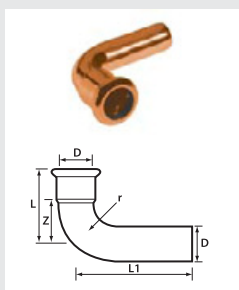

KAN-therm отвод 90° ниппельный Cu press 7001a

Размер	D	L	L1	Z	r	Кол-во	Код арт.
12	12	31,4	44,5	14,4	14,4	10	7001A12
15	15	36	50	16	18	10	7001A15
18	18	41,6	53	21,6	21,6	10	7001A18
22	22	47	58	27	26,4	10	7001A22
28	28	58	64	34	33,6	5	7001A28
35	35	69	82	44	42	5	7001A35
42	42	81	101	52	50,4	1	7001A42
54	54	100	120	66	64,8	1	7001A54
64	64	172	195	122	88	1	7001A64
76	76	147	190	98	90	1	7001A76
89	89	215	250	153	127	1	7001A89
108	108	206	259	141	161	1	7001A108