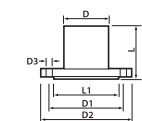

KAN-therm фланец с втулкой Cu под опрессовку 7510

Размер D×DN	L	L1	D1	D2	D3	Отв.	Кол-во	Код арт.
64×DN65	109	96	145	185	18	4	1	751064
76×DN65	113	115	145	185	18	4	1	751076
89×DN80	123	135	160	200	18	8	1	751089
108×DN100	141	158	180	220	18	8	1	7510108