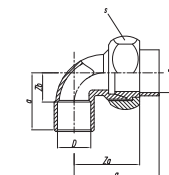

KAN-therm соединитель угловой разъемный, с коническим уплотнением, бронза пайка 4096

Размер D	a	b	G	S	Za	Zb	Кол-во	Код арт.
15	38,8	20,4	$\frac{5}{8}$"	27	28,2	9,8	10/60	409615
22	47,7	27,4	$\frac{7}{8}$"	34	32,3	12	10/40	409622
28	50,8	34,4	$1\frac{1}{8}$"	41	32,4	16	5/20	409628