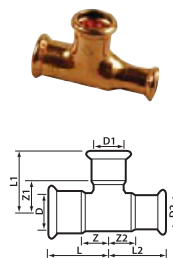

KAN-therm тройник редукционный Cu press 7130

Размер D×D1×D2	L	L1	L2	Z	Z1	Z2	Кол-во	Код арт.
15×15×12	32	32	36,2	12	12	19,2	10	7130151512
18×18×15	34	34	41,7	14	14	21,7	10	7130181815
22×22×15	37	37	46,4	16	16	26,4	5	7130222215
22×22×18	37	37	43,1	16	16	23,1	10	7130222218
28×28×22	42	42	51,6	19	19	30,6	5	7130282822