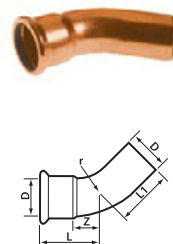

KAN-therm отвод 45° nippleный Cu press 7040

Размер D	L	L1	Z	г	Кол-во	Код арт.
12	23	32,2	6	14,4	10	704012
15	27,5	36,7	7,5	18	10	704015
18	29	38,8	9	21,6	10	704018
22	31,9	43,6	10,9	26,4	10	704022
28	36,9	46,5	13,9	33,6	5	704028
35	43,4	57,9	17,4	42	5	704035
42	50,9	70,9	20,9	50,4	1	704042
54	61,8	82,1	26,8	64,8	1	704054
64	114	145	64	-	1	704064
76	106	153	46	-	1	704076
89	140	175	78	-	1	704089
108	135	191	68	-	1	7040108