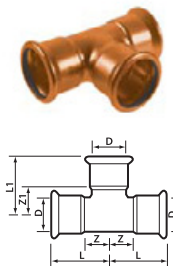

KAN-therm тройник Cu press 7130

Размер D	L	L1	Z	Z1	Кол-во	Код арт.
12	28	28	11	11	10	713012
15	32	32	12	12	10	713015
18	34	34	14	14	10	713018
22	37	37	16	16	10	713022
28	42	42	19	19	5	713028
35	50	50	24	24	5	713035
42	58	58	28	28	1	713042
54	69	69	34	34	1	713054
64	133	134	83	84	1	713064
76	121	118	68	65	1	713076
89	162	162	100	100	1	713089
108	159	159	92	92	1	7130108