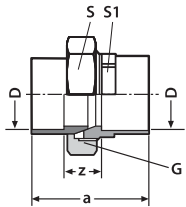

KAN-therm соединитель разъемный с коническим уплотнением, бронза пайка 4340

Размер D	a	G	S	S1	Z	Кол-во	Код арт.
12	37,4	1/2"	24	19	20,2	10/120	434012
15	40,5	3/4"	30	25	19,3	10/100	434015
18	36,7	3/4"	30	21,2	11,5	10/80	434018
22	44,3	1"	37	32	13,5	10/60	434022
28	50,6	1 1/4"	46	39,5	13,8	10/40	434028
35	59,8	1 1/2"	52	39,5	13,8	1/15	434035
42	66,8	1 3/4"	58	46,5	12,8	1/10	434042
54	80	2 3/8"	75	65	16	1/5	434054