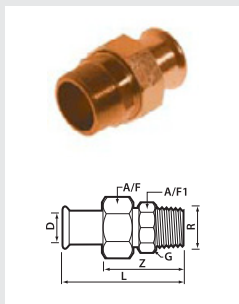

KAN-therm соединитель разъемный с наружной резьбой Cu press 6331g

Размер D×R	G	A/F	A/F1	L	Z	Кол-во	Код арт.
12×¾"	½"	24	19	48	31	5	6331G1238
12×½"	¾"	30	25,2	53,9	36,9	5	6331G1212
15×½"	¾"	30	25,2	62	42	5	6331G1512
15×¾"	¾"	30	25,2	58,4	38,4	5	6331G1534
18×½"	¾"	30	25,2	59,2	39,2	5	6331G1812
18×¾"	¾"	30	25,2	60,8	40,8	5	6331G1834
22×½"	1"	36	32	65,9	44,9	5	6331G2212
22×¾"	1"	36	32	74	53	5	6331G2234
22×1"	1"	36	32	68,3	47,3	5	6331G221
28×1"	1¼"	46	39,5	76	53	5	6331G281
35×1¼"	1½"	52	45,5	79	53	5	6331G35114
42×1½"	1¾"	58	51	88	58	1	6331G35112
54×2"	2¾"	75	65	101	66	1	6331G542