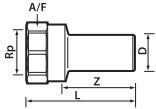

Размер	D	L	L1	L2	L3	Z	Кол-во	Код арт.
15	15	110	40	44	25	90	5	708615
18	18	120	44,5	49	26,5	100	5	708618
22	22	134	50	55	30	113	10	708622

**KAN-therm** отступ Cu ниппельный 7087

Размер	D	L	L1	L2	L3	Кол-во	Код арт.
15	15	157	56	45,5	29,6	10	708715
18	18	166	60	49	31,2	10	708718
22	22	178	65	54,6	33	10	708722