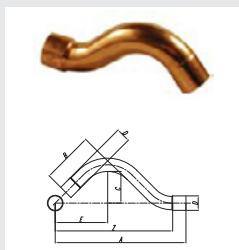

KAN-therm отступ однострастубный Si пайка 5086

Размер D	A	B	C	E	Z	Кол-во	Код арт.
12	82	35,6	19,9	33	73	5/150	508612
15	92	36,6	19,3	36	81	5/100	508615
18	101	42,6	19,5	40	88	5/80	508618
22	116	48,6	19,6	44	100	5/60	508622