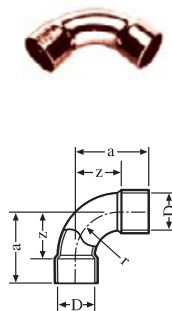

KAN-therm дуга двухтрубная 90° Сп пайка 5002а

Размер D	a	r	Z	Кол-во	Код арт.
6	14,8	9	9	10/500	5002A06
8	16,4	9,6	9,6	10/500	5002A08
10	19,8	12	12	10/500	5002A10
12	23	14,4	14,4	10/400	5002A12
15	28,6	18	18	10/200	5002A15
18	34,2	21,6	21,6	10/150	5002A18
22	41,8	26,4	26,4	10/100	5002A22
28	52	33,6	33,6	10/40	5002A28
35	65	42	42	1/10	5002A35
42	77,4	50,4	50,4	1/5	5002A42
54	96,8	64,8	64,8	1/5	5002A54
64	113	90	80,5	1/-	5002A64
76	106,5	105	94,5	1/-	5002A76
89	122	120	108	1/-	5002A89
108	193	200	178	1/-	5002A108