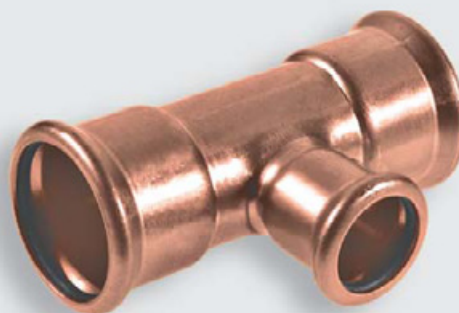

СИСТЕМА **KAN-therm** Copper Press

ISO 9001 : 2000

ТЕХНОЛОГИЯ
УСПЕХА

Система KAN-therm Copper Press	3
Перечень кодов артикулов	25
ЗАЯВКА	28

KAN-therm муфта Cu press 7270

Размер D	L	Z	Кол-во	Код арт.
12	42	8	10	727012
15	43	3	10	727015
18	43,8	3,8	10	727018
22	45,9	3,9	10	727022
28	49,9	3,9	5	727028
35	62	6	5	727035
42	71	6,5	1	727042
54	83	8,5	1	727054
64	186	86	1	727064
76	112	51	1	727076
89	220	96	1	727089
108	199	64	1	7270108