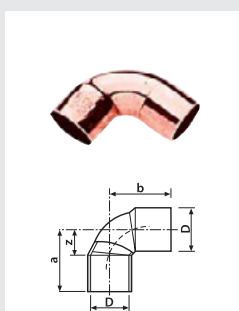

KAN-therm отвод однострастубный 90° Si пайка 5092

Размер D	a	b	Z	Кол-во	Код арт.
8	16,4	18,4	9,6	10/500	509208
10	18	20	9,3	10/450	509210
12	20	20,6	11	10/350	509212
15	24,1	24,6	10,4	10/200	509215
18	29	29,6	15,3	10/200	509218
22	29,1	32,1	13,7	10/120	509222
28	35,9	42,3	17,5	10/60	509228
35	44,5	47	21	1/20	509235
42	63,8	70,5	36,8	1/15	509242
54	84,5	87,5	52,6	1/10	509254