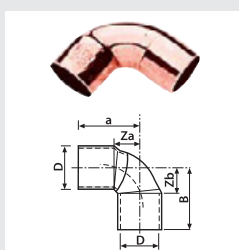

KAN-therm отвод редукционный двухраструбный 90° Si пайка 5090

Размер D×d	a	B	Za	Zb	Кол-во	Код арт.
18×15	30	24	17	13	10/150	50901815
22×15	36,3	25,9	20,9	15	10/120	50902215
22×18	33	38,4	18	25	10/100	50902218