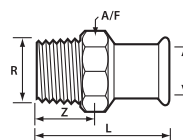

**KAN-therm** соединитель с внутренней резьбой Cu press 6270g

Размер D×Rp	L	Z	A/F	Кол-во	Код арт.
12×3/8"	30,7	2,3	20	5	6270G1238
12×1/2"	35	3	24,5	5	6270G1212
15×3/8"	33,3	1,9	20	5	6270G1538
15×1/2"	37,5	2,5	24,5	10	6270G1512
15×3/4"	39,4	3,1	30	5	6270G1534
18×1/2"	37	2	25	5	6270G1812
18×3/4"	39	2,7	30	5	6270G1834
22×1/2"	36,5	0,5	30	5	6270G2212
22×3/4"	39	1,7	30	5	6270G2234
22×1"	42,6	2,5	37	5	6270G221
28×3/4"	39,8	0,5	37	5	6270G2834
28×1"	44,5	2,4	37	5	6270G281
28×1 1/4"	47,9	3,5	46	5	6270G28114
35×1"	45,7	0,6	41	5	6270G351
35×1 1/4"	49,5	0,6	46	5	6270G35114
42×1 1/4"	52	0,6	46	1	6270G42114
42×1 1/2"	53,6	2,2	52,5	1	6270G42112
54×2"	63,1	2,4	65	1	6270G542
64×2 1/2"	123	12	83	1	6270G64212

**KAN-therm** соединитель с наружной резьбой Cu press 6243g

Размер D×R	L	Z	A/F	Кол-во	Код арт.
12×3/8"	32,4	15,4	19	5	6243G1238
12×1/2"	35,9	18,9	19	5	6243G1212
15×3/8"	33,2	13,2	21	5	6243G1538
15×1/2"	36,6	16,6	21	10	6243G1512
15×3/4"	39	19	25	5	6243G1534
18×1/2"	37,4	17,4	25	5	6243G1812
18×3/4"	39	19	25	5	6243G1834
22×1/2"	38,4	17,4	30	5	6243G2212
22×3/4"	40	21	30	10	6243G2234
22×1"	42,3	21,3	32	5	6243G221
28×3/4"	42,5	19,5	36	5	6243G2834
28×1"	44,4	21,4	36	5	6243G281
28×1 1/4"	48,1	25,1	39,5	5	6243G28114
35×1"	48	22	41	5	6243G351
35×1 1/4"	49,6	23,6	41	5	6243G35114
42×1 1/4"	58,2	28,2	51	1	6243G42114
42×1 1/2"	58	28	51	1	6243G42112
54×2"	62,7	27,7	62,5	1	6243G542
64×2 1/2"	129	79	75	1	6243G64212
76×2 1/2"	126	76	85	1	6243G76212
89×3"	144	82	92,5	1	6243G893
108×4"	143	78	118,5	1	6243G1084