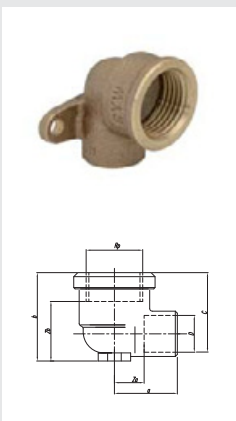

KAN-therm отвод фиксируемый (гнездо для крана) крепление 2 точки, бронза пайка 4472g

Размер D×Rp	a	b	c	Отв.	Za	Zb	Кол-во	Код арт.
12×3/8	18	26	17	29,5	9,4	19	10/60	4472G1238
12×1/2	20	28	19	34,6	11,4	18,5	10/60	4472G1212
15×3/8	19,8	29	17,9	29,5	9,2	22	10/50	4472G1538
15×1/2	22	31	21	34,6	11,4	21,5	10/50	4472G1512
15×3/4	24,7	34	23,5	43,3	14,1	23,5	10/50	4472G1534
18×1/2	25	34	22	34,6	12,6	24,5	10/40	4472G1812
22×3/4	29,4	40	26	43,3	14	29,5	10/40	4472G2234