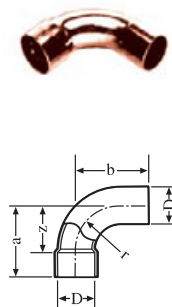

СИСТЕМА **KAN-therm** Copper Classic

ISO 9001 : 2000

ТЕХНОЛОГИЯ
УСПЕХА

Система KAN-therm Copper Classic.....	13
Перечень кодов артикулов	25
ЗАЯВКА	28

KAN-therm дуга однострубная 90° Сп пайка 5001а

Размер D	a	b	r	Z	Кол-во	Код арт.
8	16,4	17	9,6	9,6	10/500	5001A08
10	19,8	20,4	12	12	10/500	5001A10
12	23	25	14,4	14,4	10/400	5001A12
15	28,6	29,2	18	18	10/200	5001A15
18	34,2	34,8	21,6	21,6	10/150	5001A18
22	41,8	42,4	26,4	26,4	10/100	5001A22
28	52	52,6	33,6	33,6	1/60	5001A28
35	65	67	42	42	1/30	5001A35
42	77,4	78	50,4	50,4	1/10	5001A42
54	96,8	98,8	64,8	64,8	1/5	5001A54
64	91,5	91,5	90	80,5	1/-	5001A64
76	106,5	106,5	105	94,5	1/-	5001A76
89	122	122	120	108	1/-	5001A89
108	193	193	200	178	1/-	5001A108

**KAN-therm** дуга двухтрубная 90° Сп пайка 5002а

Размер D	a	r	Z	Кол-во	Код арт.
6	14,8	9	9	10/500	5002A06
8	16,4	9,6	9,6	10/500	5002A08
10	19,8	12	12	10/500	5002A10
12	23	14,4	14,4	10/400	5002A12
15	28,6	18	18	10/200	5002A15
18	34,2	21,6	21,6	10/150	5002A18
22	41,8	26,4	26,4	10/100	5002A22
28	52	33,6	33,6	10/40	5002A28
35	65	42	42	1/10	5002A35
42	77,4	50,4	50,4	1/5	5002A42
54	96,8	64,8	64,8	1/5	5002A54
64	113	90	80,5	1/-	5002A64
76	106,5	105	94,5	1/-	5002A76
89	122	120	108	1/-	5002A89
108	193	200	178	1/-	5002A108