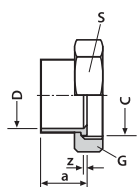

KAN-therm соединитель свинчиваемый с плоским уплотнением, бронза пайка 4359

Размер D×G	a	G	S	C	Z	Кол-во	Код арт.
15×R3/4"	17,9	R3/4"	30	24	7,3	10/150	43591534
18×R3/4"	17,9	R3/4"	30	24	5,3	10/120	43591834
22×R1"	19,9	R1"	37	29,5	4,5	10/100	4359221
28×R1 1/4"	21,9	R1 1/4"	46	38,8	3,5	10/80	435928114