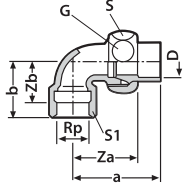

KAN-therm соединитель угловой разъемный с внутр. резьбой с коническим уплотнением, бронза пайка 4096g

Размер D×Rp	a	b	G	S	S1	Za	Zb	Кол-во	Код арт.
15×½"	44,1	32,1	¾"	30	27	33,5	22,6	10/60	4096G1512
18×½"	44,1	32,1	¾"	30	27	31,5	22,6	10/50	4096G1812
18×¾"	49,1	36,2	1"	37	33	36,5	25,7	10/50	4096G1834
22×¾"	49,1	36,2	1"	37	33	33,7	25,7	10/40	4096G2234
28×1"	55,3	43,6	1¼"	46	40	36,9	31,6	10/20	4096G281
35×1¼"	66,5	49,5	1½"	52	50	43,5	35,5	1/10	4096G35114
42×1½"	82	41	1½"	65	54	55	24	1/5	4096G42112
54×2"	84,6	63,7	2"	75	68	52,6	46,7	1/5	4096G542