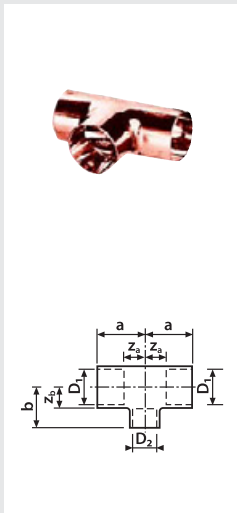

KAN-therm тройник редукционный Cu пайка 5130

Размер D1×D2×D3	a	b	Z1	Z2	Z3	Кол-во	Код арт.
54×15×54	50	57	18	46	18	1/5	5130541554
54×22×54	44,5	46	12	30	12	1/5	5130542254
54×28×54	49	48,5	16,5	29,5	16,5	1/5	5130542854
54×35×54	52	53	19,5	29,5	19,5	1/5	5130543554
54×42×54	55,5	57	23	29,5	23	1/5	5130544254
54×54×42	61	61	28	28	45	1/5	5130545442
64×35×64	63	74	28	49	28	1/-	5130643564
64×42×64	63	71	28	42	28	1/-	5130644264
64×54×64	71	83	42	49	42	1/-	5130645464
76,1×35×76,1	42	59	30	49	30	1/-	5130763576
76,1×42×76,1	44	59	32	49	32	1/-	5130764276
76,1×54×76,1	52	61	40	50	40	1/-	5130765476
89×54×89	82	90	42	56	42	1/-	5130895489
108×76×108	114	106	56	66	56	1/-	513010876108