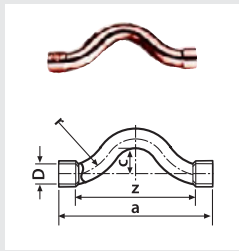

KAN-therm отступ двухраструбный Si пайка 5085

Размер D	a	C	Z	Кол-во	Код арт.
12	98	19,9	80,8	5/120	508512
15	112	20	91	5/100	508515
18	126	19,5	100	5/70	508518
22	143	20	112	5/60	508522