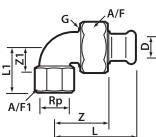

KAN-therm соединитель угловой 90° разъемный Cu press 6096g

Размер D×Rp	G	L	L1	A/F	A/F1	Z	Z1	Кол-во	Код арт.
12×½"	¾"	48,5	32,1	30	27	31,5	17,1	5	6096G1212
15×½"	¾"	52,7	32,1	30	27	32,7	17,1	5	6096G1512
18×½"	¾"	55,1	32,1	30	27	35,1	17,1	5	6096G1812
18×¾"	1"	60,7	36,1	36	33	40,7	19,8	5	6096G1834
22×¾"	1"	62,4	36,1	36	33	41,4	19,8	5	6096G2234
22×1"	1"	66,4	40,1	36	40	45,4	21	5	6096G221
28×1"	1¼"	67,5	43,6	46	40	44,5	24,5	5	6096G281
35×1¼"	1½"	75	49,5	52	50	49	28,1	5	6096G35114
42×1½"	1¾"	85,2	53,1	58	56	55,2	31,7	1	6096G42112
54×2"	2¾"	98,7	63,7	75	68	63,7	38	1	6096G542