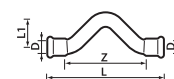

KAN-therm отступ 180° Cu press 7085

Размер	D	L	L1	Z	Кол-во	Код арт.
15	15	140	26	100	10	708515
18	18	150,9	26,5	110,9	10	708518
22	22	170	28	128	10	708522