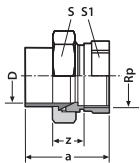

KAN-therm соединитель разъемный с внут. резьбой с коническим уплотнением, бронза пайка 4340g

Размер D×Rp	a	S	S1	Z	Кол-во	Код арт.
15×1/2"	37,4	30	24,5	11,8	10/100	4340G1512
15×3/4"	46,1	30	30	19,2	10/80	4340G1534
18×1/2"	37,4	30	24,5	9,8	10/80	4340G1812
18×3/4"	46,1	30	30	17,2	10/60	4340G1834
22×3/4"	47,6	37	30	15,9	10/60	4340G2234
22×1"	51,6	37	37	17,1	10/40	4340G221
28×1"	46,9	46	37	9,4	10/40	4340G281
35×1 1/4"	61,3	52	46	16,9	1/15	4340G35114
42×1 1/2"	65,8	58	52,5	17,4	1/10	4340G42112
54×2"	69,4	75	65	11,7	1/5	4340G542