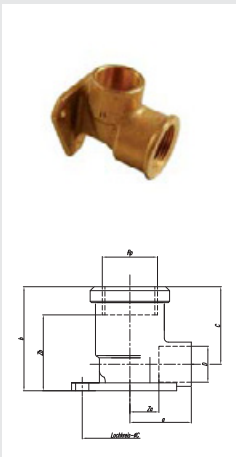

KAN-therm отвод фиксируемый (гнездо для крана), крепление 3 точки, бронза пайка 4471g

Размер D×Rp	a	b	c	Отв.	Za	Zb	Кол-во	Код арт.
10×3/8	17	23	16	34	9,2	16	10/60	4471G1038
10×1/2	19	25	18	40	11,2	16,5	10/60	4471G1012
12×3/8	18	26	17	34	9,4	19	10/50	4471G1238
12×1/2	20	28	19	40	11,4	18,5	10/50	4471G1212
15×1/2	22	31	21	40	11,4	21,5	10/50	4471G1512
18×1/2	24	34	22	40	11,4	24,5	10/40	4471G1812
18×3/4	27,4	36	24	50	14,8	25,5	10/40	4471G1834
22×3/4	29,4	40	26	50	14	29,5	10/40	4471G2234
28×3/4	33,4	48	30	50	15	37,5	10/20	4471G2834
28×1	37,4	50	32	60	19	38	10/20	4471G281