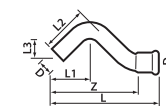

KAN-therm отступ Cu ниппельный press 7086

Размер	D	L	L1	L2	L3	Z	Кол-во	Код арт.
15	15	110	40	44	25	90	5	708615
18	18	120	44,5	49	26,5	100	5	708618
22	22	134	50	55	30	113	10	708622