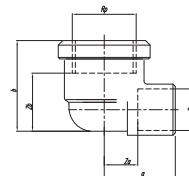

KAN-therm отвод 90° с внутренней резьбой, бронза пайка 4090G

Размер D×Rp	a	b	Za	Zb	Кол-во	Код арт.
10×$\frac{3}{8}$	17,4	16	9,6	9	10/200	4090G1038
10×$\frac{1}{2}$	19,4	18	11,6	8,5	10/200	4090G1012
12×$\frac{3}{8}$	18	17	10,4	10	10/150	4090G1238
12×$\frac{1}{2}$	20	19	11,4	9,5	10/150	4090G1212
15×$\frac{1}{2}$	22	21	11,4	11,5	10/120	4090G1512
15×$\frac{3}{4}$	25,4	23	14,8	12,5	10/100	4090G1534
18×$\frac{1}{2}$	24	22	11,4	12,5	10/100	4090G1812
18×$\frac{3}{4}$	27	24	14,4	13,5	10/100	4090G1834
22×$\frac{1}{2}$	27,4	24	12	14,5	10/120	4090G2212
22×$\frac{3}{4}$	29,4	26	14	15,5	10/80	4090G2234
22×1	33,4	32	18	20	10/60	4090G221
28×$\frac{3}{4}$	33,4	30	15	19,5	10/60	4090G2834
28×1	37,4	32	19	20	10/40	4090G281
35×1	40,5	35,1	17,5	23,1	1/15	4090G351
35×1$\frac{1}{4}$	45,4	40	25,5	26	1/15	4090G35114
42×1$\frac{1}{2}$	52,4	45	25,4	31	1/10	4090G42112
54×2	63,4	53	31,4	36	1/5	4090G542