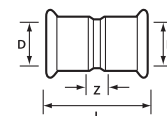

KAN-therm муфта Cu press 7270

Размер D	L	Z	Кол-во	Код арт.
12	42	8	10	727012
15	43	3	10	727015
18	43,8	3,8	10	727018
22	45,9	3,9	10	727022
28	49,9	3,9	5	727028
35	62	6	5	727035
42	71	6,5	1	727042
54	83	8,5	1	727054
64	186	86	1	727064
76	112	51	1	727076
89	220	96	1	727089
108	199	64	1	7270108