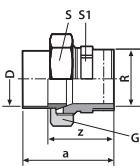

KAN-therm соединитель разъемный с нар. резьбой с коническим уплотнением, бронза пайка 4341g

Размер D×Rp	a	G	S	S1	Z	Кол-во	Код арт.
12×3/8"	41,7	1/2"	24	19	33,1	10/150	4341G1238
12×1/2"	45,7	1/2"	24	19	37,1	10/120	4341G1212
15×3/8"	44	5/8"	27	21	33,4	10/100	4341G1538
15×1/2"	48,2	3/4"	30	25,2	37,6	10/100	4341G1512
15×3/4"	49,2	3/4"	30	25,2	39,2	10/80	4341G1534
18×1/2"	48,2	3/4"	30	25,2	35,6	10/80	4341G1812
18×3/4"	49,8	3/4"	30	25,2	37,2	10/60	4341G1834
22×1/2"	52,6	1	37	32	37,2	10/60	4341G2212
22×3/4"	53,1	1	37	32	37,7	10/60	4341G2234
22×1"	55	1	37	32	39,6	10/40	4341G221
28×1"	58,3	1 1/4"	46	39,5	39,9	10/40	4341G281
35×1 1/4"	66,4	1 1/2"	52	45,5	43,4	1/15	4341G35114
42×1 1/2"	71,1	1 3/4"	58	51	44,1	1/10	4341G42112
54×2"	80,8	2 3/8"	75	65	48,8	1/5	4341G542