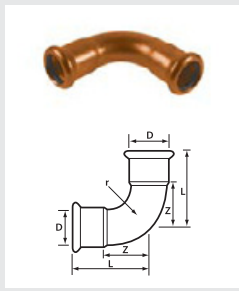

KAN-therm отвод 90° Cu press 7002a

Размер D	L	Z	r	К-во	Код арт.
12	31,4	14,4	14,4	10	7002A12
15	38	17	17	10	7002A15
18	41,6	21,6	21,6	10	7002A18
22	47	26	26,4	10	7002A22
28	56	34	33,6	5	7002A28
35	68	42	42	5	7002A35
42	80	50,4	50,4	1	7002A42
54	100	65	64,8	1	7002A54
64	172	122	90	1	7002A64
76	142	92	90	1	7002A76
89	215	153	127	1	7002A89
108	201	135	161	1	7002A108