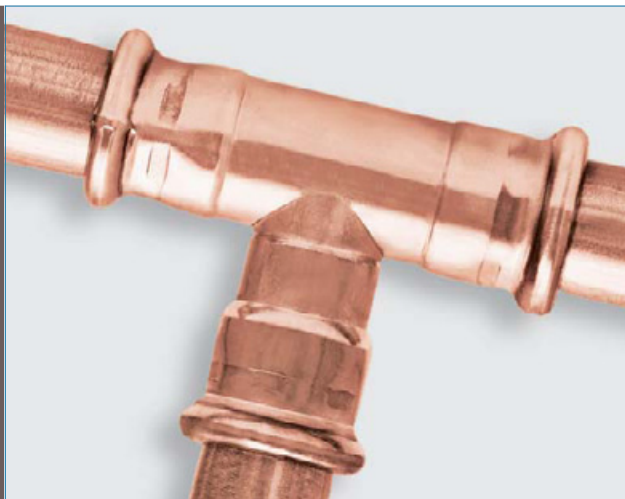

СИСТЕМА **KAN-therm** Copper Press

ISO 9001 : 2000

ТЕХНОЛОГИЯ
УСПЕХА

Система KAN-therm Copper Press	3
Перечень кодов артикулов	25
ЗАЯВКА	28

KAN-therm муфта Cu press 7270

Размер D	L	Z	Кол-во	Код арт.
12	42	8	10	727012
15	43	3	10	727015
18	43,8	3,8	10	727018
22	45,9	3,9	10	727022
28	49,9	3,9	5	727028
35	62	6	5	727035
42	71	6,5	1	727042
54	83	8,5	1	727054
64	186	86	1	727064
76	112	51	1	727076
89	220	96	1	727089
108	199	64	1	7270108