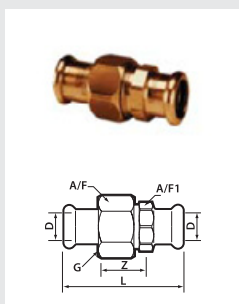

KAN-therm соединитель разъемный Cu press 6330

Размер	G	A/F	A/F1	L	Z	Кол-во	Код арт.
15	¾"	30	25	59,9	19,9	5	633015
18	¾"	30	25	62,3	22,3	5	633018
22	1"	36	32	68	26	5	633022
28	1¼"	46	39,5	72,5	26,5	5	633028
35	1½"	52	46	71,4	19,4	5	633035
42	1¾"	58	51	90,9	30,9	5	633042
54	2¾"	75	65	98,2	28,2	5	633054