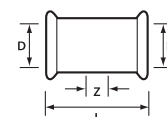

**KAN-therm** соединитель с внутренней резьбой Cu press 6270g

Размер D×Rp	L	Z	A/F	Кол-во	Код арт.
12×3/8"	30,7	2,3	20	5	6270G1238
12×1/2"	35	3	24,5	5	6270G1212
15×3/8"	33,3	1,9	20	5	6270G1538
15×1/2"	37,5	2,5	24,5	10	6270G1512
15×3/4"	39,4	3,1	30	5	6270G1534
18×1/2"	37	2	25	5	6270G1812
18×3/4"	39	2,7	30	5	6270G1834
22×1/2"	36,5	0,5	30	5	6270G2212
22×3/4"	39	1,7	30	5	6270G2234
22×1"	42,6	2,5	37	5	6270G221
28×3/4"	39,8	0,5	37	5	6270G2834
28×1"	44,5	2,4	37	5	6270G281
28×1 1/4"	47,9	3,5	46	5	6270G28114
35×1"	45,7	0,6	41	5	6270G351
35×1 1/4"	49,5	0,6	46	5	6270G35114
42×1 1/4"	52	0,6	46	1	6270G42114
42×1 1/2"	53,6	2,2	52,5	1	6270G42112
54×2"	63,1	2,4	65	1	6270G542
64×2 1/2"	123	12	83	1	6270G64212