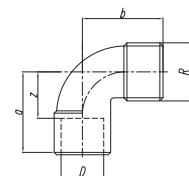

KAN-therm отвод 90° с наружной резьбой, бронза пайка 4092G

Размер D×R	a	b	Z	Кол-во	Код арт.
12×$\frac{3}{8}$	15,6	21	7	10/200	4092G1238
12×$\frac{1}{2}$	16,6	25	8	10/200	4092G1212
15×$\frac{3}{8}$	17,4	23,1	6,8	10/150	4092G1538
15×$\frac{1}{2}$	20,4	25,7	9,8	10/150	4092G1512
15×$\frac{3}{4}$	22	29	11,4	10/150	4092G1534
18×$\frac{1}{2}$	21,4	26,8	8,8	10/100	4092G1812
18×$\frac{3}{4}$	24	30	11,4	10/100	4092G1834
22×$\frac{3}{4}$	27,4	30,5	12	10/80	4092G2234
22×1	30	35	14,6	10/60	4092G221
28×$\frac{3}{4}$	30	39	11	10/40	4092G2834
28×1	33,4	37,6	15	10/40	4092G281
35×$\frac{1}{4}$	42	51	19	1/15	4092G35114
42×1$\frac{1}{2}$	49	56	22	1/10	4092G42112

KAN-therm соединитель угловой разъемный, с коническим уплотнением, бронза пайка 4096

Размер D	a	b	G	S	Za	Zb	Кол-во	Код арт.
15	38,8	20,4	$\frac{5}{8}$"	27	28,2	9,8	10/60	409615
22	47,7	27,4	$\frac{7}{8}$"	34	32,3	12	10/40	409622
28	50,8	34,4	$1\frac{1}{8}$"	41	32,4	16	5/20	409628