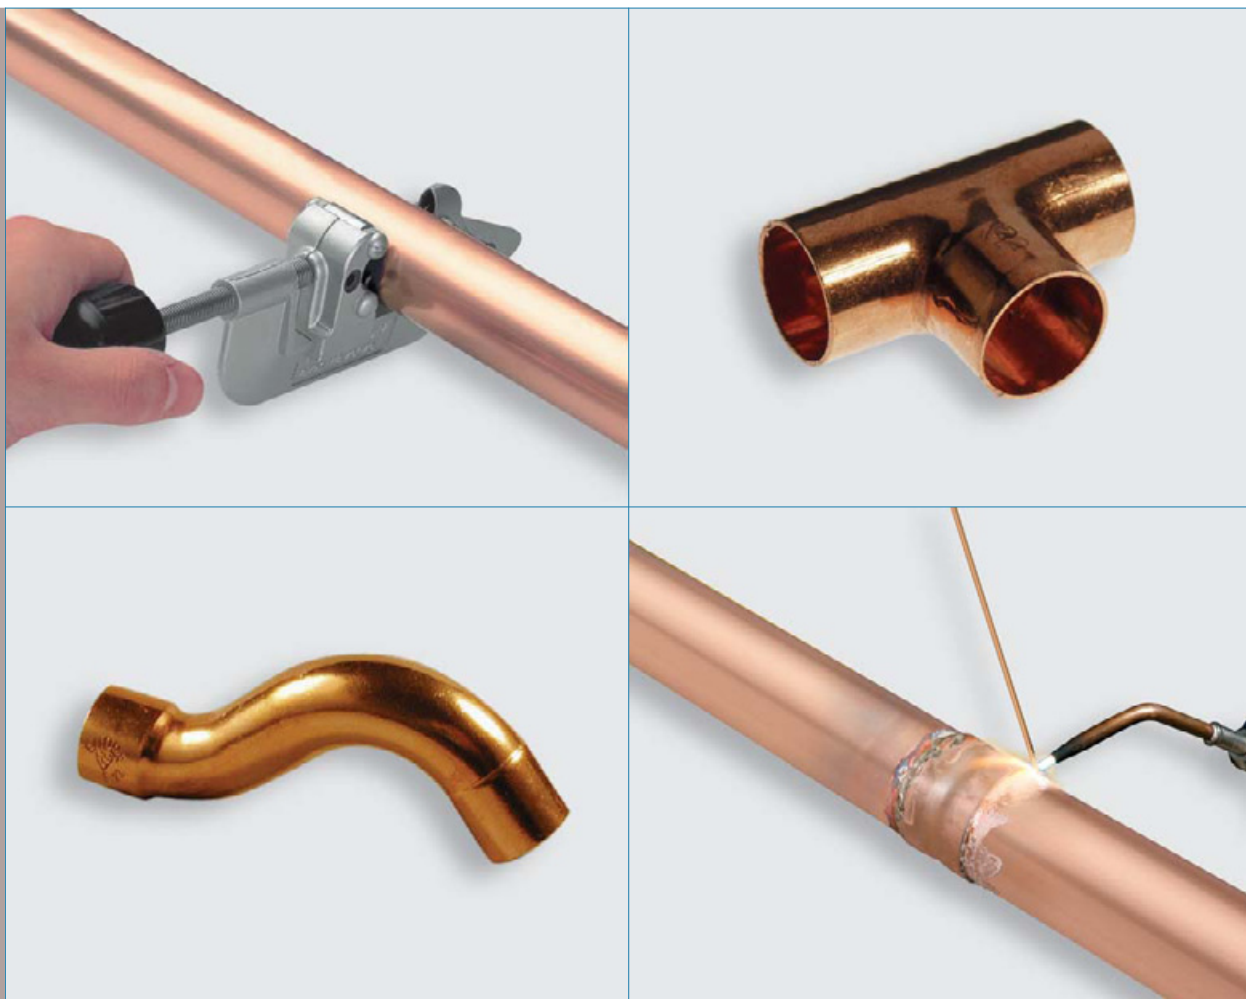

СИСТЕМА **KAN-therm** Copper Classic

ISO 9001 : 2000