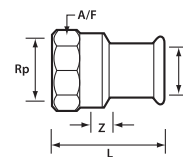

KAN-therm соединитель с внутренней резьбой Cu press 6270g

Размер D×Rp	L	Z	A/F	Кол-во	Код арт.
12×3/8"	30,7	2,3	20	5	6270G1238
12×1/2"	35	3	24,5	5	6270G1212
15×3/8"	33,3	1,9	20	5	6270G1538
15×1/2"	37,5	2,5	24,5	10	6270G1512
15×3/4"	39,4	3,1	30	5	6270G1534
18×1/2"	37	2	25	5	6270G1812
18×3/4"	39	2,7	30	5	6270G1834
22×1/2"	36,5	0,5	30	5	6270G2212
22×3/4"	39	1,7	30	5	6270G2234
22×1"	42,6	2,5	37	5	6270G221
28×3/4"	39,8	0,5	37	5	6270G2834
28×1"	44,5	2,4	37	5	6270G281
28×1 1/4"	47,9	3,5	46	5	6270G28114
35×1"	45,7	0,6	41	5	6270G351
35×1 1/4"	49,5	0,6	46	5	6270G35114
42×1 1/4"	52	0,6	46	1	6270G42114
42×1 1/2"	53,6	2,2	52,5	1	6270G42112
54×2"	63,1	2,4	65	1	6270G542
64×2 1/2"	123	12	83	1	6270G64212