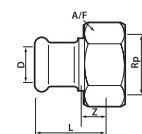

KAN-therm соединитель с внутренней резьбой с плоским уплотнением Cu press 6359

Размер D×Rp	L	Z	A/F	Кол-во	код арт.
15×¾"	25,3	5,3	30	5	63591534
18×¾"	27,7	7,7	30	5	63591834
22×1"	29,4	8,4	36	5	6359221
28×1¼"	30,5	7,5	46	5	635928114
35×1½"	32	6	52	5	635935112