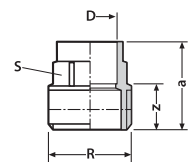

KAN-therm соединитель с наружной резьбой, бронза пайка 4243g

Размер D×R	a	S	Z	Кол-во	Код арт.
10×¾"	21,3	15	13,5	10/500	4243G1038
10×½"	25,9	17	18,1	10/300	4243G1012
12×¾"	21	15	12,4	10/400	4243G1238
12×½"	25,5	17	16,9	10/400	4243G1212
15×¾"	23,7	19	13,1	10/400	4243G1538
15×½"	25,2	19	14,6	10/300	4243G1512
15×¾"	28,2	19	17,6	10/200	4243G1534
18×½"	28,3	21	15,7	10/200	4243G1812
18×¾"	27,8	21	15,2	10/200	4243G1834
22×½"	31,8	25	16,4	10/200	4243G2212
22×¾"	32,5	25	17,1	10/120	4243G2234
22×1"	32	26,5	16,6	10/120	4243G221
28×½"	36	32	17,6	10/120	4243G2812
28×¾"	36,2	32	17,8	10/120	4243G2834
28×1"	37,8	32	19,4	10/120	4243G281
28×1¼"	39	34	20,6	10/80	4243G28114
35×1"	43,4	39,5	20,4	10/25	4243G351
35×1¼"	35,1	39,5	12,1	1/25	4243G35114
35×1½"	35	39,5	12	1/20	4243G35112
42×1¼"	44,2	46,5	17,2	1/15	4243G42114
42×1½"	43,3	46,5	16,3	1/15	4243G42112
42×2"	39,4	46,5	12,4	1/15	4243G422
54×2"	51,8	58,7	19,8	1/10	4243G542
64×2½"	75	75	42	1/5	4243G64212
76,1×2½"	72	85	35	1/-	4243G76212
108×4"	98	120	50	1/-	4243G1084