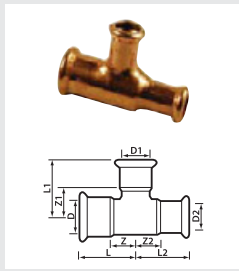

KAN-therm тройник редукционный Cu press 7130

Размер D×D1×D2	L	L1	L2	Z	Z1	Z2	Кол-во	Код арт.
15×12×12	32	32	34,7	12	15	17,7	10	7130151212
18×15×15	34	35	40,2	14	15	20,2	10	7130181515
22×15×15	37	44	43,4	16	18	23,4	10	7130221515
22×15×18	37	38	40,1	16	18	20,2	10	7130221518
22×18×15	37	38	44,2	16	18	24,2	10	7130221815
22×18×18	37	38	41,3	16	18	21,4	10	7130221818
28×18×22	42	40,5	46,6	19	20,5	25,6	5	7130281822
28×22×22	42	41	48,5	19	20	27,5	5	7130282222