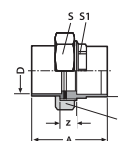

KAN-therm соединитель разъемный с плоским уплотнением, бронза пайка 4330

Размер D	a	G	S	S1	Z	Кол-во	Код арт.
15	41,7	3/4"	30	25	20,5	10/100	433015
18	37,9	3/4"	30	21,2	12,7	10/80	433018
22	48,1	1"	37	32	17,3	10/60	433022
28	54,2	1 1/4"	46	39,5	17,4	10/40	433028
35	61,6	1 1/2"	52	39,5	15,6	1/15	433035
42	68,6	1 3/4"	58	46,5	14,6	10/10	433042
54	80,1	2 1/4"	72	58,7	16,1	10/5	433054