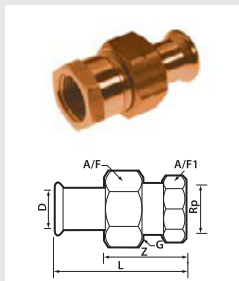

KAN-therm соединитель разъемный с внутренней резьбой Cu press 6330g

Размер D×Rp	G	A/F	A/F1	L	Z	Кол-во	Код арт.
12×½"	¾"	30	25,5	41,8	9,8	5	6330G1212
15×½"	¾"	30	25,5	52	30	5	6330G1512
15×¾"	¾"	30	31	54,7	18,4	5	6330G1534
18×½"	¾"	30	25,5	48,4	13,4	5	6330G1812
18×¾"	¾"	30	31	57,1	20,8	5	6330G1834
22×¾"	1"	36	32	68	43	5	6330G2234
22×1"	1"	36	38,5	64,9	24,8	5	6330G221
28×1"	1¼"	46	43	65	43	5	6330G281
35×1¼"	1½"	52	47,5	74	52	5	6330G35114
42×1½"	1¾"	58	52,5	83	48	1	6330G42112
54×2"	2¾"	75	65	90	50	1	6330G542