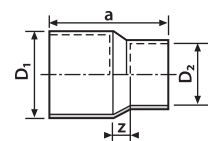

KAN-therm муфта редукционная Cu пайка 5240

Размер D1×D2	a	Z	Кол-во	Код арт.
8×6	17	2	10/600	5240086
10×8	18	2,5	10/500	5240108
12×8	23	4	10/450	5240128
12×10	21	3	10/450	52401210
15×10	26	5	10/350	52401510
15×12	25,5	3,5	10/350	52401512
18×10	30	7	10/200	52401810
18×12	29,4	5,8	10/200	52401812
18×15	29	4	10/200	52401815
22×12	36	10	10/200	52402212
22×15	34,7	6,4	10/150	52402215
22×18	35	4,5	10/150	52402218
28×12	43	15	10/100	52402812
28×15	44	13	10/100	52402815
28×18	42	9	10/100	52402818
28×22	42,2	5,5	10/100	52402822
35×18	55	16,5	10/50	52403518
35×22	52,7	11,5	10/50	52403522
35×28	49,5	6,5	10/50	52403528
42×22	65,5	20,5	1/20	52404222
42×28	62	14	1/20	52404228
42×35	59,5	7	1/20	52404235
54×22	80	29,5	1/20	52405422
54×28	75	24	1/20	52405428
54×35	77	18	1/20	52405435
54×42	76,3	11,8	1/15	52405442
64×42	41	20	1/10	52406442
64×54	75	10,5	1/-	52406454
76×54	82	16,5	1/-	52407654
76×64	77	11	1/-	52407664