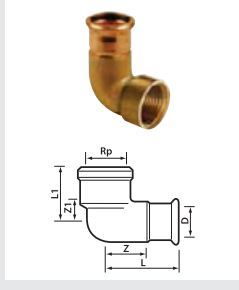

KAN-therm отвод 90° с внутренней резьбой Cu press 6090g

Размер D×Rp	L	L1	Z	Z1	Кол-во	Код арт.
12×3/8"	31,5	22,5	14,5	9,5	5	6090G1238
12×1/2"	33,5	23	16,5	6,5	5	6090G1212
15×3/8"	33	24	13	11	5	6090G1538
15×1/2"	41	24	20	15	10	6090G1512
18×1/2"	35,5	30	15,5	13,5	5	6090G1812
18×3/4"	38	30	18	12	5	6090G1834
22×1/2"	52,8	24	31,8	13,4	5	6090G2212
22×3/4"	45	27,3	24	11	5	6090G2234
28×1"	50,5	33,1	27,5	14	5	6090G281
35×1 1/4"	55	45	29	20,5	5	6090G35114
42×1 1/2"	85	45	57	26	1	6090G42112
54×2"	104	54	72	32,5	1	6090G542