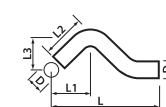

Размер	D	L	L1	L2	L3	Z	Кол-во	Код арт.
15	15	110	40	44	25	90	5	708615
18	18	120	44,5	49	26,5	100	5	708618
22	22	134	50	55	30	113	10	708622

**KAN-therm** отступ Cu ниппельный 7087

Размер	D	L	L1	L2	L3	Кол-во	Код арт.
15	15	157	56	45,5	29,6	10	708715
18	18	166	60	49	31,2	10	708718
22	22	178	65	54,6	33	10	708722