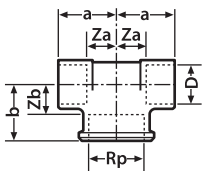

KAN-therm тройник с внутренней резьбой, бронза пайка 4130g

Размер D×Rp	a	b	Za	Zb	Кол-во	Код арт.
12×¾"	18,4	17	9,8	10	10/150	4130G1238
12×½"	20	19	11,4	9,5	10/150	4130G1212
15×¾"	20,4	19	9,8	12	10/120	4130G1538
15×½"	22	21,5	11,4	6,5	10/120	4130G1512
15×¾"	25,4	23	14,8	11	10/100	4130G1534
18×½"	24	22	11,4	12,5	10/80	4130G1812
18×¾"	27,4	24	14,8	12	10/80	4130G1834
22×¾"	24,5	21,4	9,1	10	10/80	4130G2238
22×½"	27	25	11,6	10	10/80	4130G2212
22×¾"	29,4	26	14	13	10/60	4130G2234
28×½"	29,4	27,5	11	12,5	10/40	4130G2812
28×¾"	34	30	15,6	17,5	10/40	4130G2834
28×1"	37,7	34,3	19	20,3	10/20	4130G281
35×½"	34	31	11	16	1/10	4130G3512
35×¾"	37	36	14	23	1/10	4130G3534
35×1"	40,5	35,1	17,5	23,1	1/10	4130G351
42×½"	39	35	12	20	1/10	4130G4212
54×½"	44	44	12	32,6	1/5	4130G5412