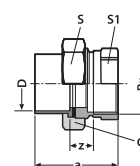

KAN-therm соединитель разъемный с внут. резьбой с плоским уплотнением, бронза пайка 4330g

Размер D×Rp	a	G	S	S1	Z	Кол-во	Код арт.
15×1/2"	38,6	3/4"	30	24,5	13	10/100	4330G1512
18×1/2"	38,6	3/4"	30	24,5	11	10/80	4330G1812
18×3/4"	47,3	3/4"	30	30	18,4	10/80	4330G1834
22×3/4"	51,4	1"	37	30	19,7	10/60	4330G2234
28×1"	50,5	1 1/4"	46	37	13	10/40	4330G281
35×1 1/4"	63	1 1/2"	52	46	18,6	1/15	4330G35114
42×1 1/2"	67,6	1 3/4"	58	52,5	19,2	1/10	4330G42112
54×2"	73,1	2 3/8"	75	65	15,4	1/5	4330G542