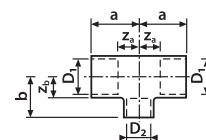

Размер D1×D2×D3	a	b	Z1	Z2	Z3	Кол-во	Код арт.
6×8×6	12	11	6	4	6	10/500	51300686
8×6×8	11	11	4	5	4	10/500	51300868
10×6×10	12,5	12	4,5	6	4,5	10/350	513010610
10×8×10	14	13	6	6,5	6	10/350	513010810
10×12×10	17,5	18	9,5	9	9,5	10/300	5130101210
12×6×12	15	14	6	8	6	10/300	513012612
12×8×12	15	19	6	12	6	10/300	513012812
12×10×10	15	15	6	7	12	10/300	5130121010
12×10×12	15	15	6	7	6	10/250	5130121012
12×12×10	16	16	7	7	12,5	10/300	5130121210
12×15×12	18	18	9	7	9	10/200	5130121512
15×8×15	16,5	16,5	5,5	9,5	5,5	10/150	513015815
15×10×10	17	17	6	9	13	10/200	5130151010
15×10×12	17	17	6	9	12	10/200	5130151012
15×10×15	17	17	6	9	6	10/150	5130151015
15×12×10	18	18	7	9	14	10/150	5130151210
15×12×12	18	18	7	9	12	10/200	5130151212
15×12×15	18	18	7	9	7	10/150	5130151215
15×15×10	19	19	8	8	15	10/150	5130151510
15×15×12	19	19	8	8	13	10/150	5130151512
15×18×15	21	22	10	9	10	10/150	5130151815
15×22×15	26	27	15	11,5	15	10/80	5130152215
18×10×18	20	18,5	7	10	7	10/120	5130181018
18×12×12	21	19	8	10	14	10/120	5130181212
18×12×15	21	19	8	10	13	10/120	5130181215
18×12×18	21	19	8	10	8	10/120	5130181218
18×15×12	21	20,5	8	10	14,5	10/120	5130181512
18×15×15	21	20,5	8	10	11	10/120	5130181515
18×15×18	21	20,5	8	10	8	10/120	5130181518
18×18×12	23	23	10	10	17	10/120	5130181812
18×18×15	23	23	10	10	14,5	10/120	5130181815
18×22×15	28,5	28	15,5	12,5	21	10/120	5130182215
18×22×18	28,5	28	15,5	12,5	15,5	10/80	5130182218
18×28×18	40,5	34,5	28	16	28	10/50	5130182818
22×10×22	22	21	6	13	6	10/80	5130221022
22×12×12	23	21	6,5	12	17	10/80	5130221212
22×12×15	23	21	6,5	12	16	10/80	5130221215
22×12×18	23	21	6,5	12	13	10/80	5130221218
22×12×22	23	21	6,5	12	6,5	10/80	5130221222
22×15×12	25	23	9	12	19	10/80	5130221512
22×15×15	25	23	9	12	17	10/80	5130221515
22×15×18	25	23	9	12	14	10/80	5130221518
22×15×22	25	23	9	12	9	10/80	5130221522
22×18×15	27	25	11	12	18	10/80	5130221815
22×18×18	27	25	11	12	15	10/80	5130221818
22×18×22	27	25	11	12	11	10/80	5130221822
22×22×15	28	28	12	12	19	10/80	5130222215
22×22×18	28	28	12	12	18	10/80	5130222218
22×28×22	34	33,5	18	15	18	10/40	5130222822
28×12×28	26	25	7	16	7	10/50	5130281228
28×15×15	28	26	5	15	20,5	10/40	5130281515
28×15×22	28	26	9	15	16	10/40	5130281522
28×15×28	28	26	9	15	9	10/40	5130281528
28×18×15	28,5	27	10	16	10	10/40	5130281815
28×18×18	29	28	10	15	21	10/50	5130281818
28×18×22	29	28	10	15	18	10/40	5130281822
28×18×28	29	28	10	15	10	10/40	5130281828
28×22×15	31	31	12	15	15	10/40	5130282215
28×22×18	31	31	12	15	15	10/40	5130282218
28×22×22	31	31	12	15	20	10/40	5130282222
28×22×28	31	31	12	15	12	10/40	5130282228
28×28×15	34	34	15	15	23,5	10/40	5130282815
28×28×18	34	34	15	15	25	10/40	5130282818
28×28×22	34	34	15	15	23	10/40	5130282822
28×35×28	41	41	22	18	22	1/15	5130283528
35×15×28	31	31	7,5	20,5	23,5	1/15	5130351528
35×15×35	31	31	7,5	20,5	7,5	1/15	5130351535
35×18×35	35	32,5	12	20	12	1/15	5130351835
35×22×22	35,5	35	12,5	19	27	1/15	5130352222
35×22×28	35,5	35	12,5	19	23	1/15	5130352228
35×22×35	35,5	35	12,5	19	12,5	1/15	5130352235
35×28×22	38,5	38	15	19	31	1/15	5130352822
35×28×28	38,5	38	15	19	26	1/15	5130352828
35×28×35	38,5	38	15	19	15	1/15	5130352835
35×35×22	42,5	42,5	19	19	34,5	1/15	5130353522
35×35×28	42,5	42,5	19	19	29,5	1/15	5130353528
35×42×35	50	48	26,5	20,5	26,5	1/10	5130354235
42×15×42	37	34	9,5	23	9,5	1/10	5130421542
42×18×42	38	36	10,5	23	10,5	1/10	5130421842
42×22×42	41	39	13,5	23	13,5	1/10	5130422242
42×28×35	43	41	15	22,5	25,5	1/10	5130422835
42×28×42	43	41	15	22,5	15,5	1/10	5130422842
42×35×28	47,5	46,5	20,5	23,5	37,5	1/10	5130423528
42×35×42	47,5	46	20	23	20	1/10	5130423542
42×42×28	50,5	50,5	23	23	37,5	1/10	5130424228
42×42×35	50,5	50,5	23	23	32,5	1/10	5130424235