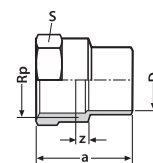

KAN-therm соединитель с внутренней резьбой, бронза пайка 4270g

Размер D×Rp	a	D	Rp	S	Z	Кол-во	Код арт.
10×3/8"	21,3	10	3/8"	20	2,1	10/300	4270G1038
12×3/8"	22,1	12	3/8"	20	2,1	10/300	4270G1238
12×1/2"	25,3	12	1/2"	24,5	1,7	10/300	4270G1212
15×3/8"	23,1	15	3/8"	20	1,1	10/250	4270G1538
15×1/2"	27,5	15	1/2"	24,5	1,9	10/200	4270G1512
15×3/4"	29,9	15	3/4"	30	3	10/170	4270G1534
18×1/2"	28,9	18	1/2"	24,5	1,3	10/150	4270G1812
18×3/4"	31,2	18	3/4"	30	2,3	10/150	4270G1834
22×1/2"	30,8	22	1/2"	24,5	0,4	10/100	4270G2212
22×3/4"	33,4	22	3/4"	30	1,7	10/100	4270G2234
22×1"	37,4	22	1"	37	2,9	10/70	4270G221
28×1/2"	34,6	28	1/2"	30	1,2	10/50	4270G2812
28×3/4"	35,2	28	3/4"	30	0,5	10/50	4270G2834
28×1"	39,2	28	1"	37	1,7	10/20	4270G281
28×1 1/4"	42,3	28	1 1/4"	46	7,1	10/20	4270G28114
35×3/4"	40,7	35	3/4"	30	1,4	10/15	4270G3534
35×1"	42,7	35	1"	37	0,6	10/15	4270G351
35×1 1/4"	46,9	35	1 1/4"	46	2,5	1/10	4270G35114
42×1"	47,6	42	1"	37	1,5	1/10	4270G421
42×1 1/4"	49,9	42	1 1/4"	46	1,5	1/10	4270G42114
42×1 1/2"	50,5	42	1 1/2"	52,5	2,1	1/10	4270G42112
54×1 1/2"	50	54	1 1/2"	52,5	1,2	1/5	4270G54112
54×2"	59,2	54	2"	65,5	6,1	1/5	4270G542