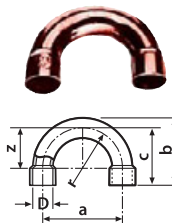

KAN-therm дуга 180° двухтрубная Сп пайка 5060

Размер D	a	b	c	r=Z	Кол-во	Код арт.
12	34	33,7	25,6	17	10/120	506012
15	44,2	41,1	32,6	22	10/100	506015
18	51,8	48,3	38,6	26	10/80	506018
22	65,3	58,2	47,9	32,5	10/60	506022
28	82,1	73,8	59,4	41	1/20	506028
35	103,3	92,5	75	52	1/10	506035
42	125,5	112	90	63	1/5	506042
54	216	167	140	108	1/5	506054