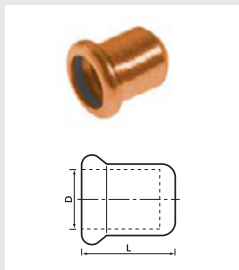

KAN-therm заглушка Cu press 7301

Размер D	L	Кол-во	Код арт.
15	20	10	730115
18	20	10	730118
22	21	10	730122
28	23	5	730128
35	26	2	730135
42	30	1	730142
54	35	1	730154
64	52	1	730164
76	50	1	730176
89	62	1	730189
108	67	1	7301108