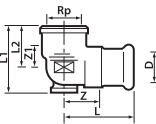

KAN-therm отвод фиксируемый (гнездо для крана) с внут. рез. Cu press 6472g

Размер D×Rp	L	L1	L2	Z	Z1	Отв.	Кол-во	Код арт.
12×½"	61,4	34,8	21,5	44,4	6,5	40	5	6472G1212
15×½"	41	35,8	22,5	21	7,5	40	10	6472G1512
18×½"	41	38,8	24	21	9	40	5	6472G1812
22×¾"	45	44,8	27,3	24	11	40	5	6472G2234